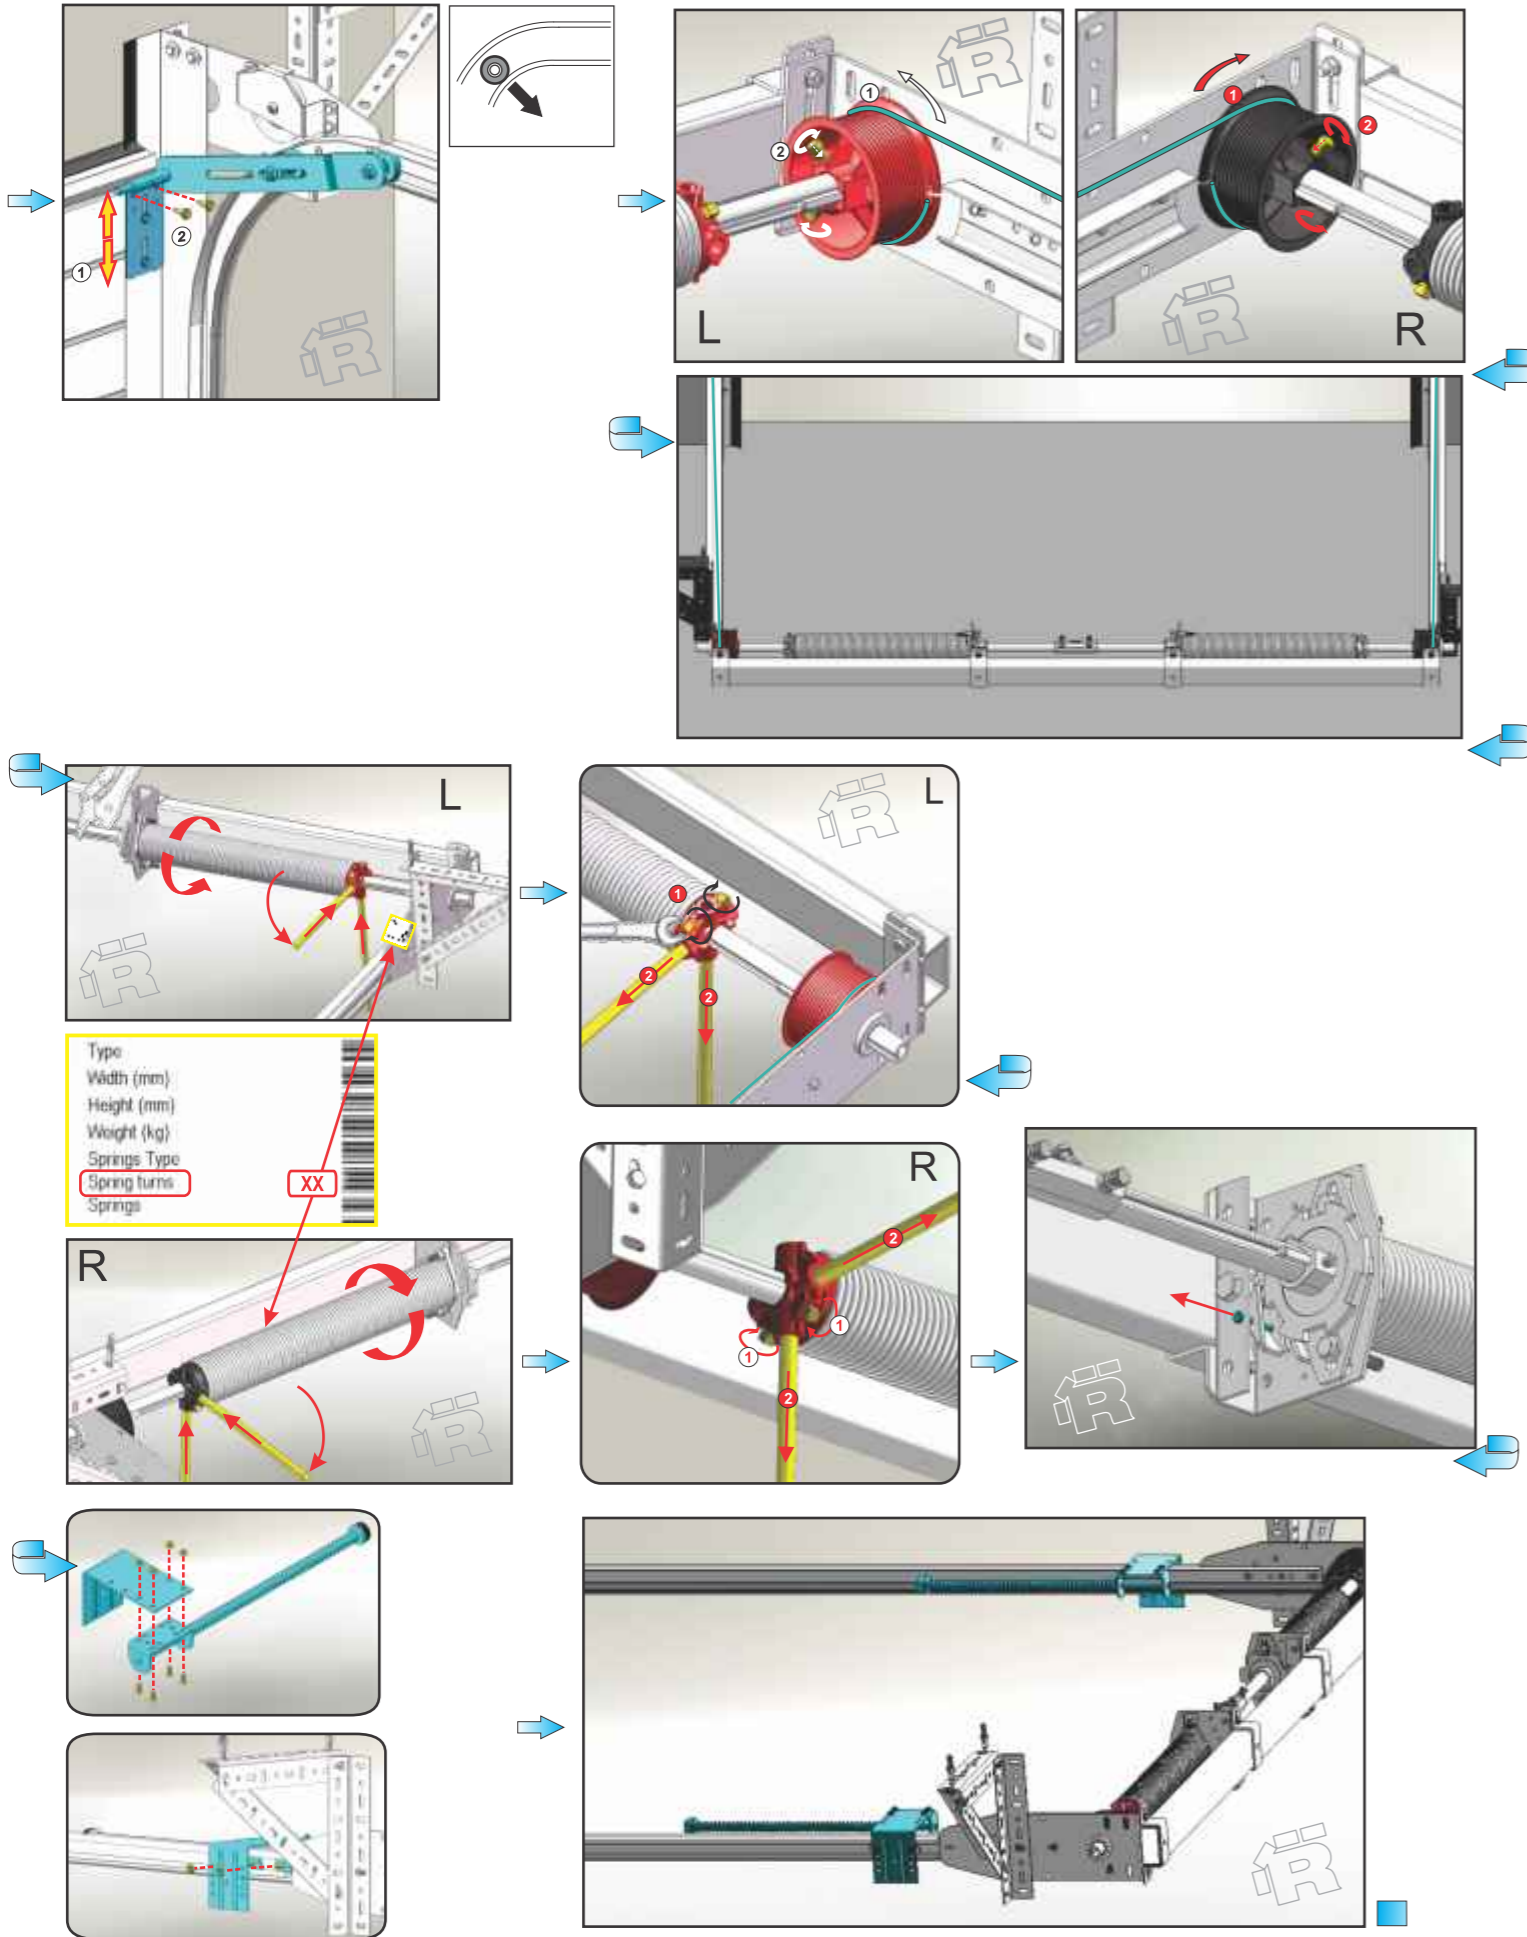

MI-TLP-STD-RM-02

TLP
STD-RM

INSTALLATION MANUAL
MONTAGEANLEITUNG
MANUALE DI MONTAGGIO
MONTERING SANVISNING

MONTAGE ANVISNING
MONTAGE VEJLEDNING
ИНСТРУКЦИЯ ПО МОНТАЖУ
INSTRUKCJA MONTOWANIA

MONTĀŽAS INSTRUKCIJA
MONTAVIMO INSTRUKCIJA
MONTAGEHANDLEIDIG
ASENNUSOHJEET

Type
Width (mm)
Height (mm)
Weight (kg)
Springs Type
Spring turns
Springs

XX