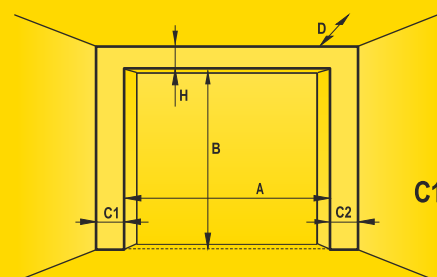

RYTERNA

СЕКЦИОННЫЕ ГАРАЖНЫЕ ВОРОТА

www.ryterna.eu

Модель TL

Возможные размеры

до **6000 mm** ширина
3000 mm высота

Особо прочная конструкция Применяемые технологии промышленных ворот.

Неограниченные возможности Возможны все сочетания моделей, цветов секций и дополнительных принадлежностей.

Что измерять:

- A) Ширина проёма ворот
- B) Высота проёма ворот
- H) Перемычка
- C1, C2) Стороны
- D) Свободный потолок

www.ryterna.eu