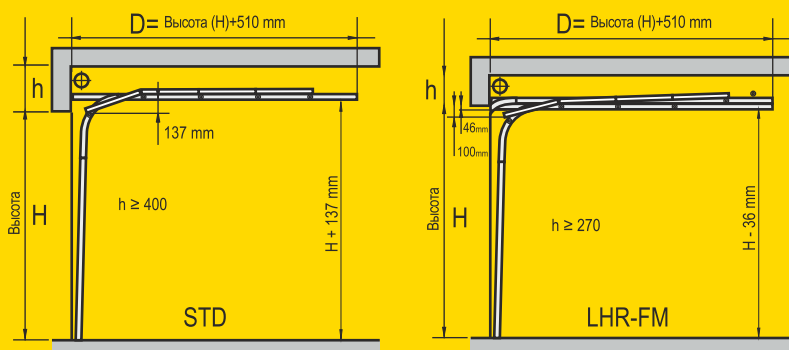

RYTERNA

СЕКЦИОННЫЕ ГАРАЖНЫЕ ВОРОТА

www.ryterna.eu

Модель TL

Возможные размеры

до **6000 mm** ширина
3000 mm высота

Особо прочная конструкция Применяемые технологии промышленных ворот.

Неограниченные возможности Возможны все сочетания моделей, цветов секций и дополнительных принадлежностей.

Что измерять:

- A) Ширина проёма ворот
- B) Высота проёма ворот
- H) Перемычка
- C1, C2) Стороны
- D) Свободный потолок

www.ryterna.eu