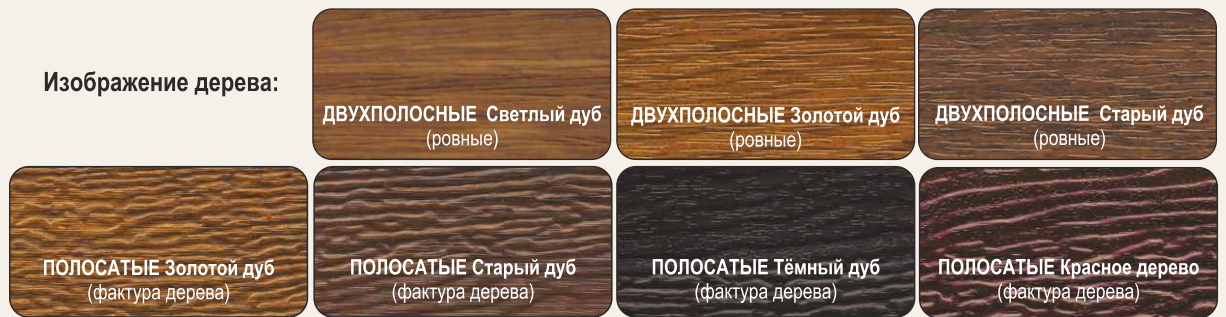

Широкий выбор Подчеркните стиль и индивидуальность своего дома.

Стандартные заводские цвета

9006	9016	8017

Прочие заводские цвета

9001	9005	7016	3000	6009	6005	5010

Изображение дерева:

Варианты дизайна секций: