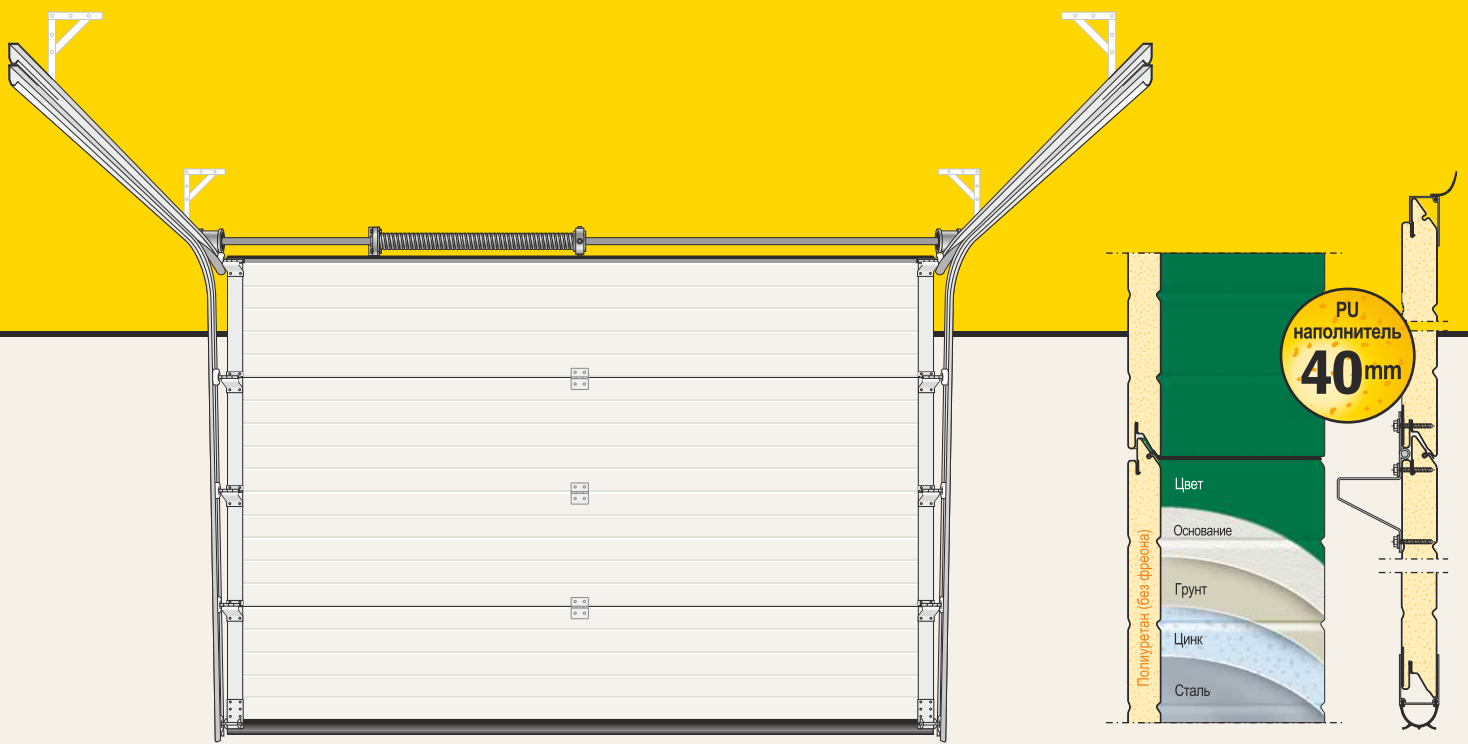

RYTERNA

СЕКЦИОННЫЕ ГАРАЖНЫЕ ВОРОТА

www.ryterna.eu

Модель TL

Возможные размеры

до **6000 mm** ширина
3000 mm высота

Особо прочная конструкция Применяемые технологии промышленных ворот.

Неограниченные возможности Возможны все сочетания моделей, цветов секций и дополнительных принадлежностей.

Широкий выбор Подчеркните стиль и индивидуальность своего дома.

Стандартные заводские цвета

9006	9016	8017

Прочие заводские цвета

9001	9005	7016	3000	6009	6005	5010

Изображение дерева:

Варианты дизайна секций:

Что измерять:

- A) Ширина проёма ворот
- B) Высота проёма ворот
- H) Перемычка
- C1, C2) Стороны
- D) Свободный потолок

www.ryterna.eu