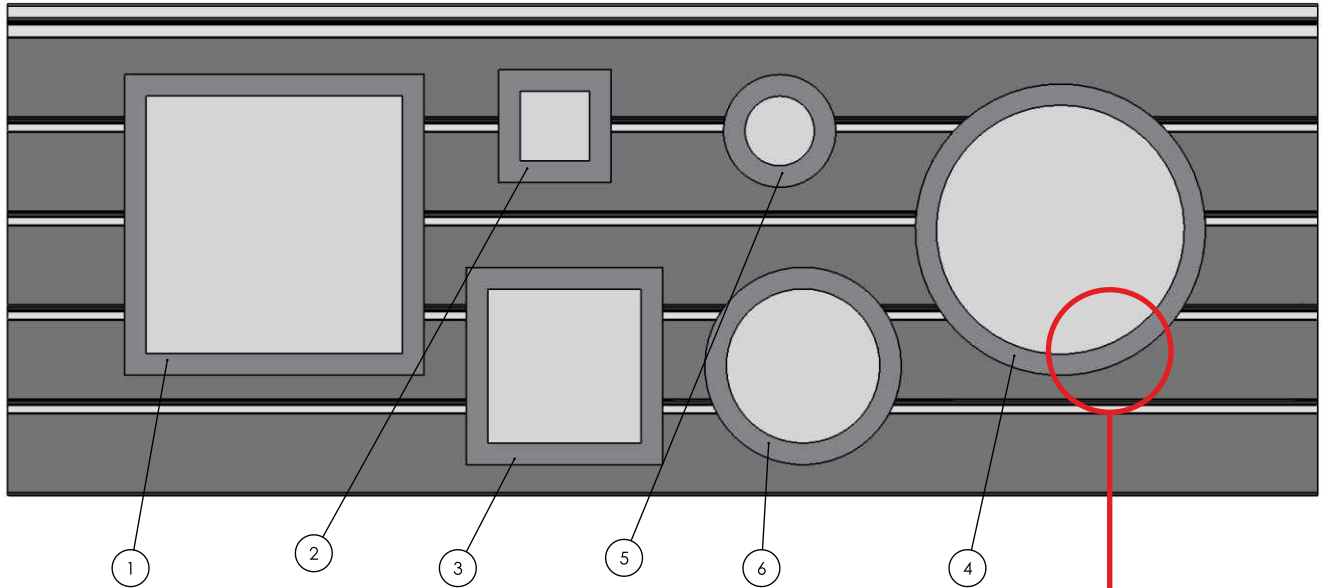

# Jauns dizains un izmēri nerūsējošā tērauda logiem

- 1. 310 x 310 mm
- 2. 120 x 120 mm
- 3. 210 x 210 mm
- 4. Ø 310 mm
- 5. Ø 120 mm
- 6. Ø 210 mm