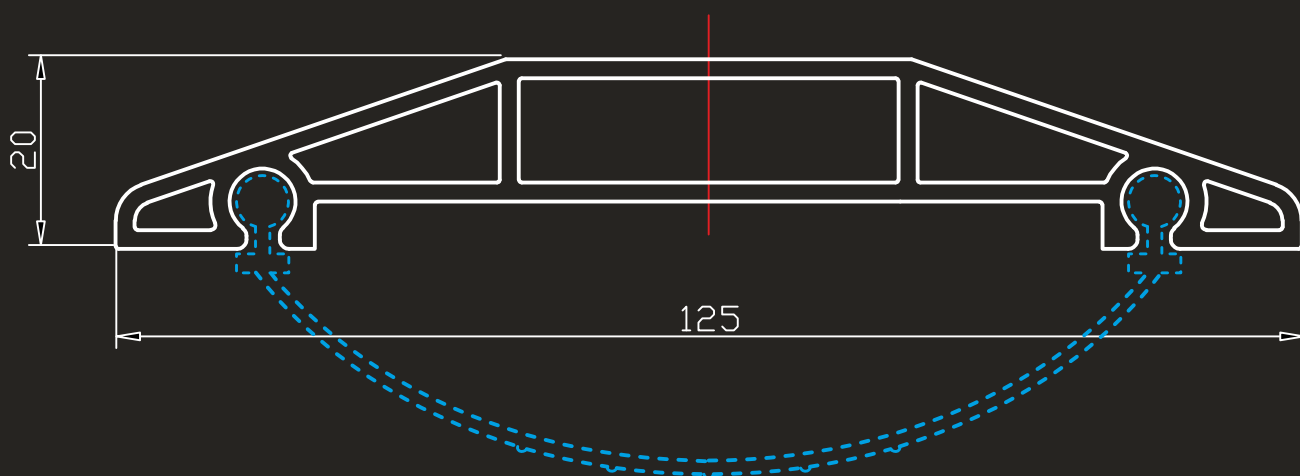

JAUNĀ ZEMĀ SLIEKŠŅA SISTĒMA

Apakšējais alumīnija profis ar metāla pastiprinājumu vārtiem līdz 5 m platumam viegli aizvietos abus līdz šim izmantotos zemā sliekšņa profilus. 25 – 28 mm augstums (iekļaujot apakšējo gumiju). Standartā melnā krāsā.