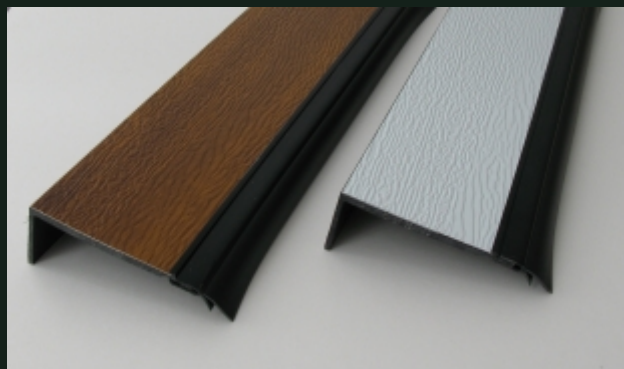

# JAUNS PĀRSEDZES PROFILS

ar blīvgumiju priekš R-40 vārtiem

**Standarta krāsa - Melna.**

**Iespējas** – metāls vārtu krāsā ar stucco vai woodgrain faktūru.