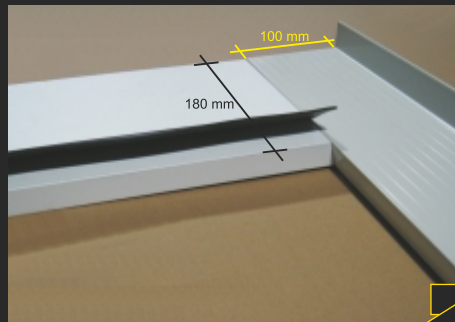

RĀMJA UZSTĀDĪŠANA AILĒ

Atvērums W x H mm	Pārsedzes rāmis mm	Mazumtirdzniecības cena Ls bez PVN	
		balts	krāsots
3000 x 2500	120	330	430
5000 x 2500	120	385	495
3000 x 2500	180	385	485
5000 x 2500	180	450	560