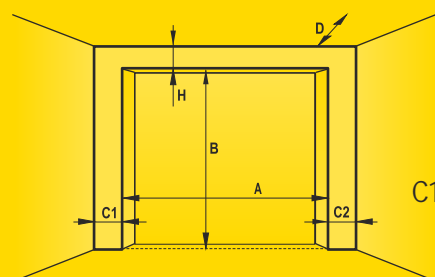

Muud  
tehasepoolsed  
värvid

9001	9005	7016	3000	6009	6005	5010

Kõik värvid RAL  
kataloogi järgi

Puiduimitatsiooni  
kattega seksioonid:

Seksioonide kujunduse variandid:

Mida on vaja mõõta:  
A) Ukse ava laius  
B) Ukse ava kõrgus  
H) Sillus  
C1, C2) Küljed  
D) Vaba lagi