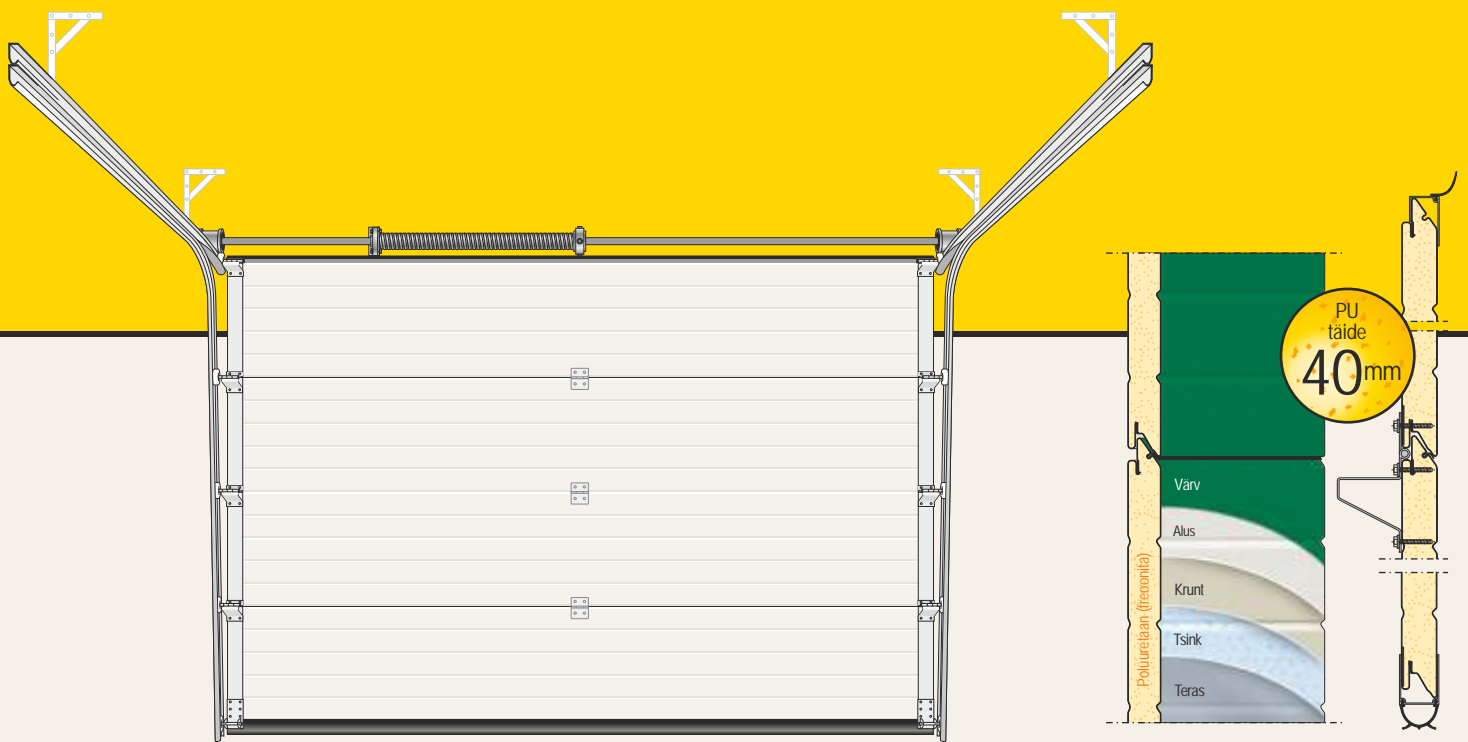

## GARAAŽI SEKTSIOONUUKSED

www.ryterna.eu

Mudel TL

ISO  
9001

CE  
EN 13241-1

Võimalikud suurused

kuni **6000 mm** laiune  
**3000 mm** kõrgune

**Eriti tugev konstruktsioon** Kasutatakse tööstuslike uste konstruktsioone.

**Piiramatud võimalused** Võimalikud on kõikide sektsioonimudelite, värvide ja lisade kombinatsioonid.

**Lai valik** Rõhutage oma kodu stiili ja individuaalsust.

Standardised  
tehasepoolsed  
värvid

9006	9016	8017