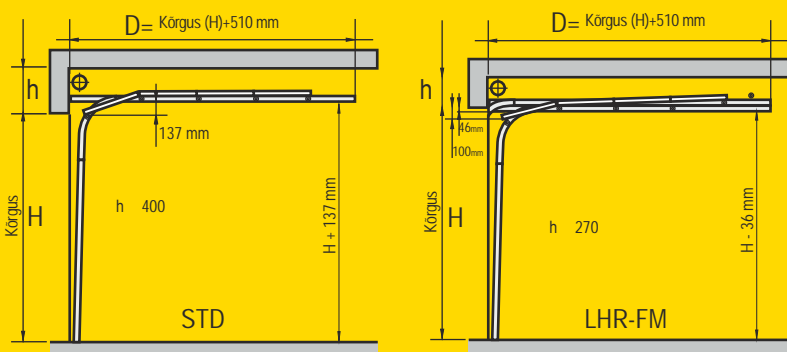

Muud  
tehasepoolsed  
värvid

9001	9005	7016	3000	6009	6005	5010

Kõik värvid RAL  
kataloogi järgi

Puiduimitatsiooni  
kattega seksioonid:

Seksioonide kujunduse variandid:

Mida on vaja mõõta:  
A) Ukse ava laius  
B) Ukse ava kõrgus  
H) Sillus  
C1, C2) Küljed  
D) Vaba lagi