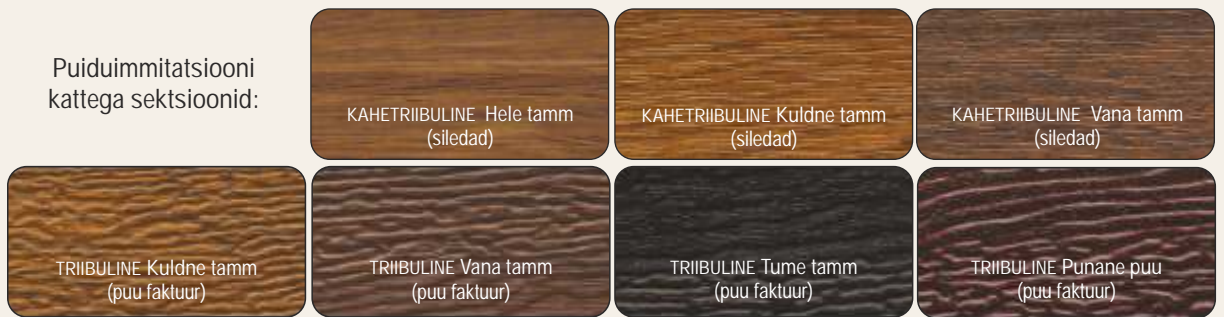

**Piiramatud võimalused** Võimalikud on kõikide sektsioonimudelite, värvide ja lisade kombinatsioonid.

**Lai valik** Rõhutage oma kodu stiili ja individuaalsust.

Standardised  
tehasepoolsed  
värvid

9006	9016	8017

Muud  
tehasepoolsed  
värvid

9001	9005	7016	3000	6009	6005	5010

Kõik värvid RAL  
kataloogi järgi

Puiduimitatsiooni  
kattega seksioonid:

Seksioonide kujunduse variandid:

Mida on vaja mõõta:  
A) Ukse ava laius  
B) Ukse ava kõrgus  
H) Sillus  
C1, C2) Küljed  
D) Vaba lagi