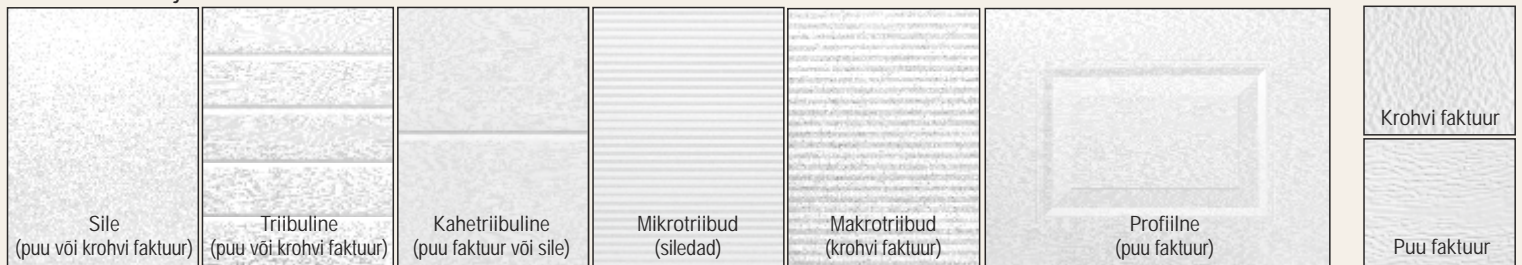

**Piiramatud võimalused** Võimalikud on kõikide sektsioonimudelite, värvide ja lisade kombinatsioonid.

**Lai valik** Rõhutage oma kodu stiili ja individuaalsust.

Standardised  
tehasepoolsed  
värvid

9006	9016	8017

Muud  
tehasepoolsed  
värvid

9001	9005	7016	3000	6009	6005	5010

Kõik värvid RAL  
kataloogi järgi

Puiduimitatsiooni  
kattega seksioonid:

Seksioonide kujunduse variandid:

Mida on vaja mõõta:  
A) Ukse ava laius  
B) Ukse ava kõrgus  
H) Sillus  
C1, C2) Küljed  
D) Vaba lagi