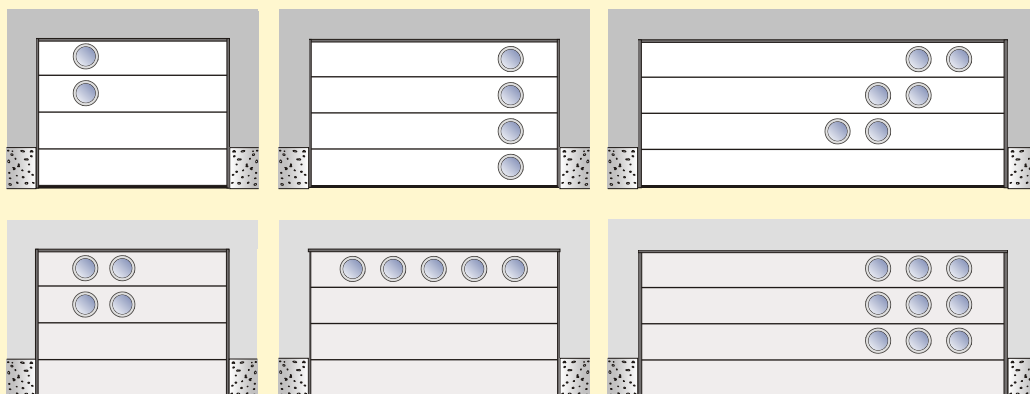

## NY OVERFLADE PÅ TLS SLICK PORTE

[www.ryterna.dk](http://www.ryterna.dk)

Med den nye struktur maling bliver overfladen ekstra slidstærk.  
Kan fås i nedenstående Ral farver som standard.

Grå RAL 7016

Alu/Sølv RAL 9006

## VINDUER I RUSTFRI STÅL

Vindues diameter 300 mm

Det er nu muligt at give din port et mere eksklusivt look med vinduer i rustfri stål. Ryterna tilbyder mange forskellige placeringer af vinduerne i porten.