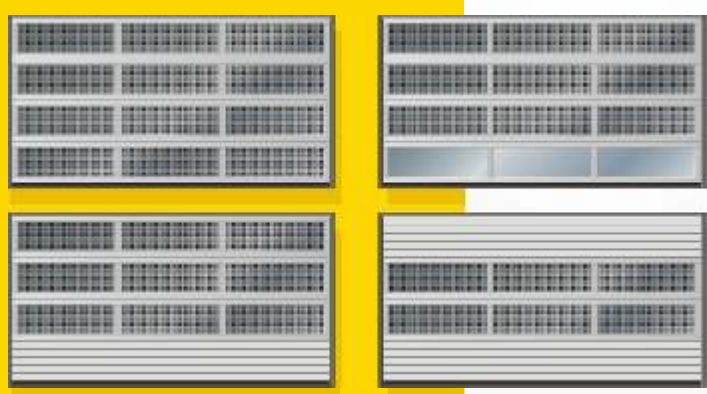

## VENTILERET LEDHEJSEPORT

www.ryterna.dk

*Model TLT*

TLT porten er designet til steder, der kræver god ventilation. Som for eksempel parkeringskældre.  
TLT porten er lavet i perforeret - galvaniseret stålplade monteret i en alu-ramme.

**RYTERNA**

---

---

---

---

Kan monteres med 180 mm lav loftshøjde (230 mm. med elhejs).

40 mm. alu-ramme med perforeret stålplade. Standard farve: eloxeret alu. Andre RAL farver kan bestilles. Fjedre kan holde til min. 20.000 åbne/ lukninger (kan bestilles med holdbarhed til 100.000 åbne/lukninger)

Adskillelse af parkerings områder

Optimal ventilation

TLT porten kan bestilles med forskellige placeringer af ventilationspanelet