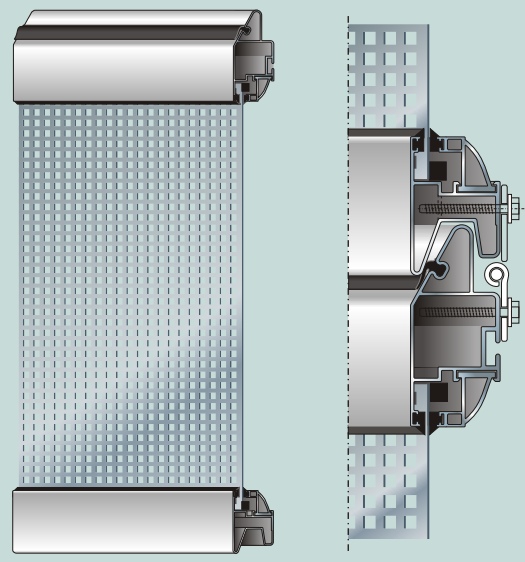

## VENTILERET LEDHEJSEPORT

www.ryterna.dk

*Model TLT*

TLT porten er designet til steder, der kræver god ventilation. Som for eksempel parkeringskældre.  
TLT porten er lavet i perforeret - galvaniseret stålplade monteret i en alu-ramme.

**RYTERNA**

---

---

---

---

Kan monteres med 180 mm lav loftshøjde (230 mm. med elhejs).

40 mm. alu-ramme med perforeret stålplade. Standard farve: eloxeret alu. Andre RAL farver kan bestilles. Fjedre kan holde til min. 20.000 åbne/ lukninger (kan bestilles med holdbarhed til 100.000 åbne/lukninger)

Adskillelse af parkerings områder

Optimal ventilation

TLT porten kan bestilles med forskellige placeringer af ventilationspanelet