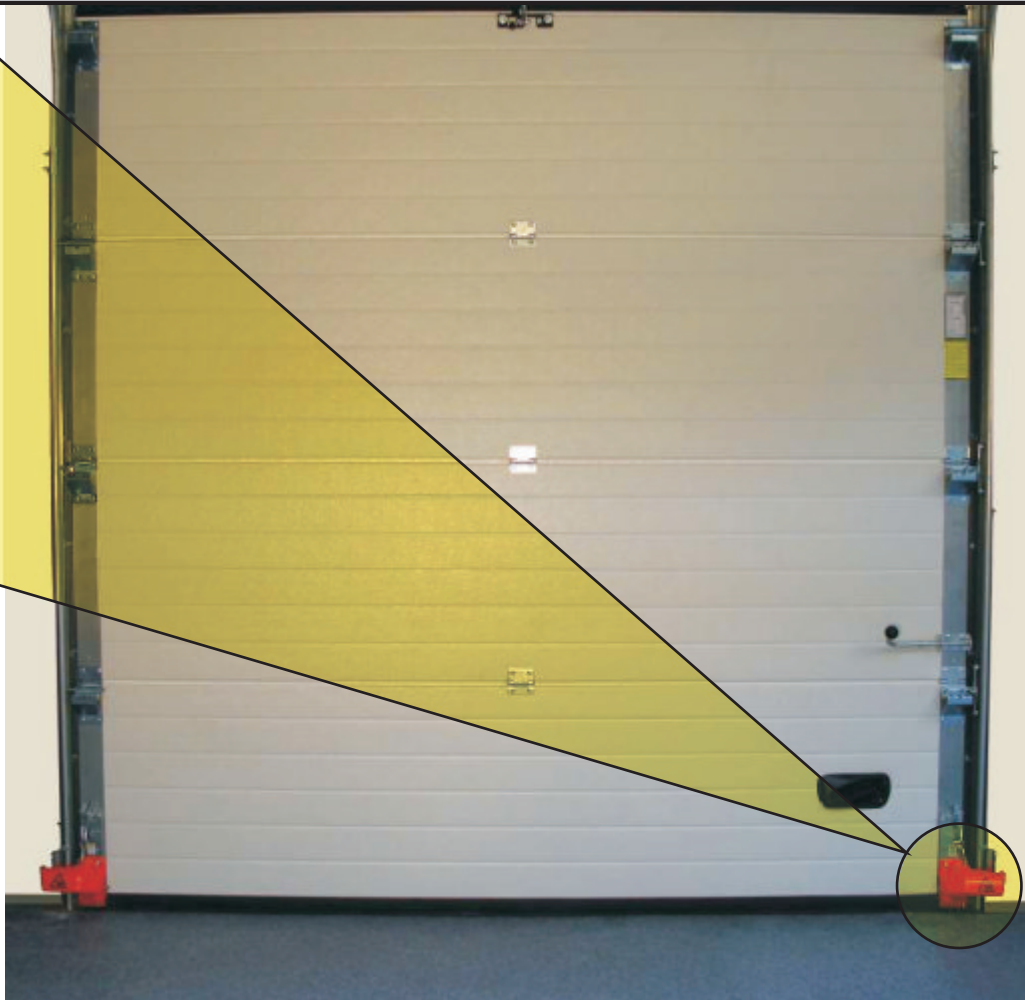

Unterer Rollenhalter mit Einbruchschutz und Seilbruchsicherung

Dieser neue untere Rollenhalter mit integrierter Seilbruchsicherung und Einbruchschutz ähnlich Wk2 ist nur für Industrie-Sektionaltore lieferbar.